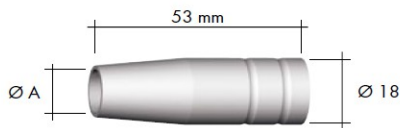

Dilstošās detaļas MB degļiem

MB GRIP 15 AK

Ø A

Cilindriska	Ø 16	1403300
Koniska	Ø 12	1403301
Īpaši koniska	Ø 9,5	1403302

MB GRIP 25 AK

Ø B

Ø 18	1403306
Ø 15	1403307
Ø 11,5	1403308

MB GRIP 24 KD/MB GRIP 240 D

Ø A

Cilindriska	Ø 17	1403303
Koniska	Ø 12,5	1403304
Īpaši koniska	Ø 10	1403305

MB GRIP 26 KD/MB GRIP 401 D / 501 D

Ø B

Ø 20	1403312
Ø 16	1403313
Ø 14	1403314

MB GRIP 36 KD

Ø C

Ø 19	1403309
Ø 16	1403310
Ø 12	1403311