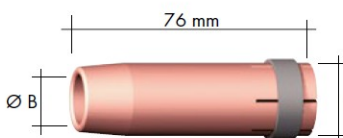

Dilstošās detaļas MB degļiem

MB GRIP 15 AK

Ø A

Cilindriska	Ø 16	1403300
Koniska	Ø 12	1403301
Īpaši koniska	Ø 9,5	1403302

MB GRIP 25 AK

Ø B

Ø 18	1403306
Ø 15	1403307
Ø 11,5	1403308

MB GRIP 24 KD/MB GRIP 240 D

Ø A

Cilindriska	Ø 17	1403303
Koniska	Ø 12,5	1403304
Īpaši koniska	Ø 10	1403305

MB GRIP 26 KD/MB GRIP 401 D / 501 D

Ø B

Ø 20	1403312
Ø 16	1403313
Ø 14	1403314

MB GRIP 36 KD

Ø C

Ø 19	1403309
Ø 16	1403310
Ø 12	1403311